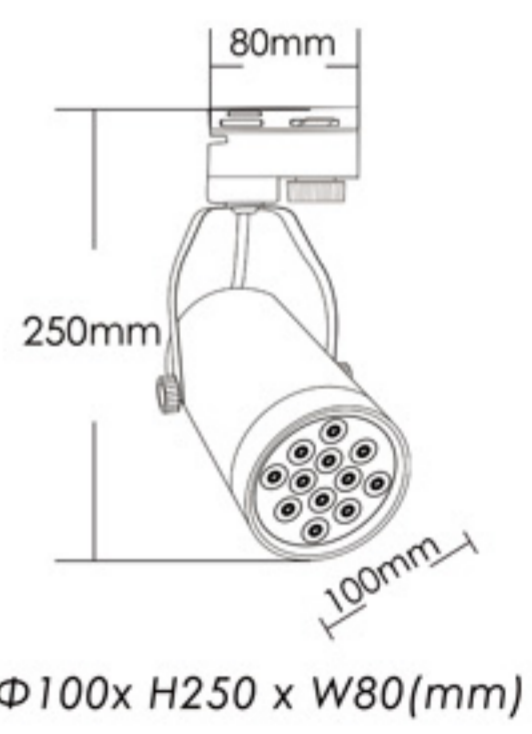

Φ72x H190 x W80(mm)

TL-12W-537

LED Power : 12 Watts
Input Voltage : AC 85V-265V
Lumen Flux : 1080-1320 Lms
Weight : 0.44 KG
Life Time : >50,000 Hrs
Warranty : 2 Years