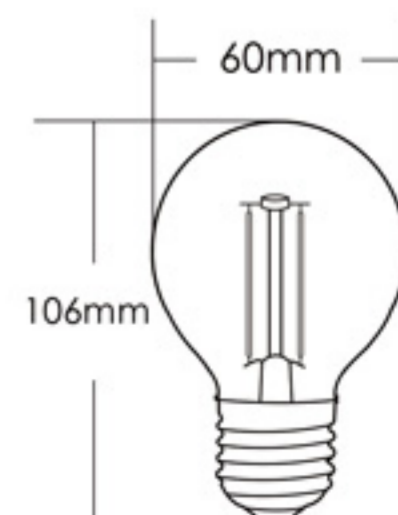

Φ85x H45(mm)

7W

CL-R7W-396

LED Power : 7 Watts
Input Voltage : AC 85V-265V
Lumen Flux : 630-770 Lms
Weight : 0.20 KG
Life Time : >50,000 Hrs
Warranty : 1 Year

Φ110x H65(mm)

LED LAMP CUP

5W

LC-5W-078

LED Power : 6 Watts
Input Voltage : AC 85V-265V
Lumen Flux : 540-660 Lms
Weight : 0.03 KG
Life Time : >50,000 Hrs
Warranty : 1 Year

60 x 106(mm)

8W

- White
- Warm White

LB-G8W-816

LED Power : 8 Watts
Input Voltage : AC 85V-265V
Lumen Flux : 720-880 Lms
Weight : 0.03 KG
Life Time : >50,000 Hrs
Warranty : 1 Year

60 x 106(mm)

LED CANDLE LIGHT

3W

- White
- Warm White

CL-3W-364

LED Power : 3 Watts
Input Voltage : AC 85V-265V
Lumen Flux : 270-330 Lms
Weight : 0.04 KG
Life Time : >50,000 Hrs
Warranty : 1 Year

38 x 100(mm)