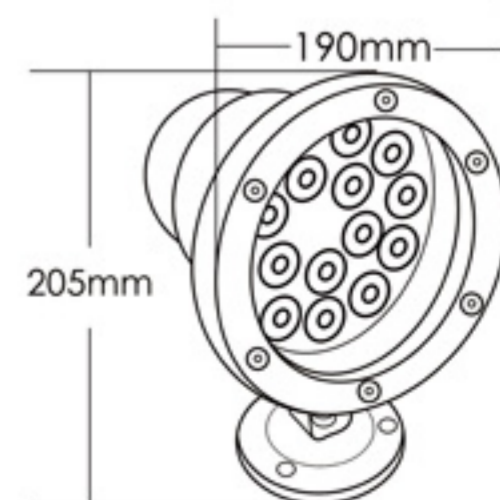

190 x 205(mm)