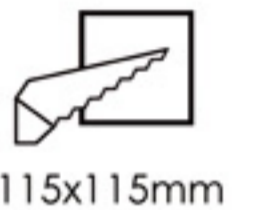

CL-S9W-445

LED Power : 9 Watts
Input Voltage : AC 85V-265V
Lumen Flux : 810-990 Lms
Weight : 0.39 KG
Life Time : >50,000 Hrs
Warranty : 1 Year