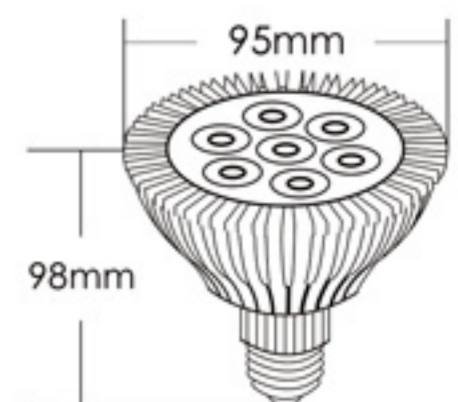

Φ85x H45(mm)

7W

CL-R7W-396

LED Power : 7 Watts
Input Voltage : AC 85V-265V
Lumen Flux : 630-770 Lms
Weight : 0.20 KG
Life Time : >50,000 Hrs
Warranty : 1 Year

Φ110x H65(mm)

LED LAMP CUP

5W

LC-5W-078

LED Power : 5 Watts
Input Voltage : AC 85V-265V
Lumen Flux : 450-550 Lms
Weight : 0.08 KG
Life Time : >50,000 Hrs
Warranty : 1 Year

62 x 73(mm)

7W

LC-7W-722

LED Power : 7 Watts
Input Voltage : AC 85V-265V
Lumen Flux : 630-770 Lms
Weight : 0.18 KG
Life Time : >50,000 Hrs
Warranty : 1 Year

95 x 98(mm)

LED LAMP CUP

12W

LC-12W-717

LED Power : 18 Watts
Input Voltage : AC 85V-265V
Lumen Flux : 1080-1320 Lms
Weight : 0.30KG
Life Time : >50,000 Hrs
Warranty : 2 Years

120 x 130(mm)

15W

LC-15W-721

60 x 106(mm)

LED CANDLE LIGHT

3W

- White
- Warm White

CL-3W-364

LED Power : 3 Watts
Input Voltage : AC 85V-265V
Lumen Flux : 270-330 Lms
Weight : 0.04 KG
Life Time : >50,000 Hrs
Warranty : 1 Year

38 x 100(mm)