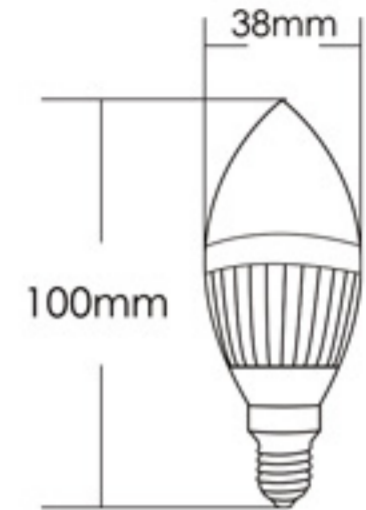

60 x 106(mm)

LED CANDLE LIGHT

3W

- White
- Warm White

CL-3W-364

LED Power : 3 Watts
Input Voltage : AC 85V-265V
Lumen Flux : 270-330 Lms
Weight : 0.04 KG
Life Time : >50,000 Hrs
Warranty : 1 Year

38 x 100(mm)