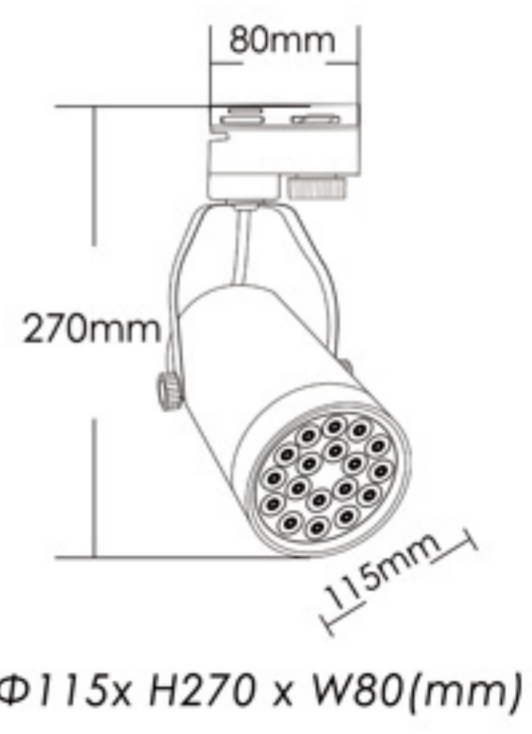

Φ85x H45(mm)

7W

CL-R7W-396

LED Power : 7 Watts
Input Voltage : AC 85V-265V
Lumen Flux : 630-770 Lms
Weight : 0.20 KG
Life Time : >50,000 Hrs
Warranty : 1 Year

Φ110x H65(mm)

LED LAMP CUP

5W

LC-5W-078

60 x 106(mm)

LED CANDLE LIGHT

3W

- White
- Warm White

CL-3W-364

LED Power : 3 Watts
Input Voltage : AC 85V-265V
Lumen Flux : 270-330 Lms
Weight : 0.04 KG
Life Time : >50,000 Hrs
Warranty : 1 Year

38 x 100(mm)

Φ72x H190 x W80(mm)

12W

TL-12W-537

LED Power : 12 Watts
Input Voltage : AC 85V-265V
Lumen Flux : 1080-1320 Lms
Weight : 0.44 KG
Life Time : >50,000 Hrs
Warranty : 2 Years

Φ100x H250 x W80(mm)

18W

TL-18W-538

LED Power : 18 Watts
Input Voltage : AC 85V-265V
Lumen Flux : 1620-1980 Lms
Weight : 0.74 KG
Life Time : >50,000 Hrs
Warranty : 2 Years

Φ115x H270 x W80(mm)

LED POOL LIGHT

3W

- White
- Warm White

PL-3W-648