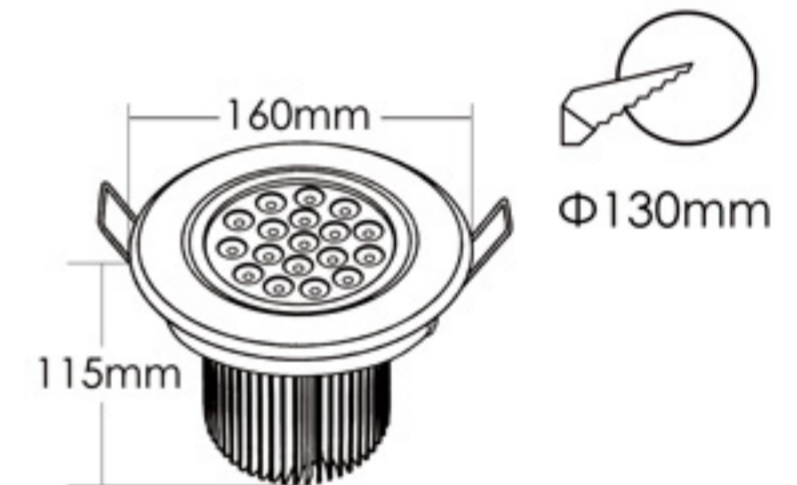

CL-R18W-272

LED Power : 18 Watts
Input Voltage : AC 85V-265V
Lumen Flux : 1620-1980 Lms
Weight : 0.58 KG
Life Time : >50,000 Hrs
Warranty : 2 Years