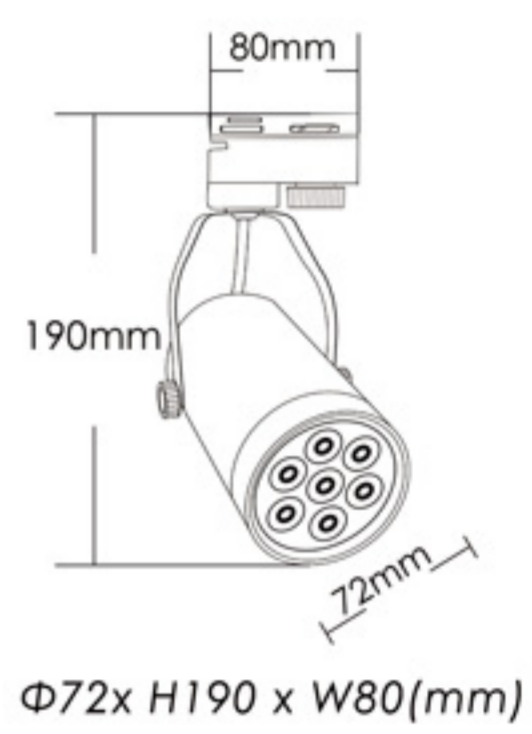

Φ85x H45(mm)

7W

CL-R7W-396

LED Power : 7 Watts
Input Voltage : AC 85V-265V
Lumen Flux : 630-770 Lms
Weight : 0.20 KG
Life Time : >50,000 Hrs
Warranty : 1 Year

Φ110x H65(mm)

LED LAMP CUP

5W

LC-5W-078

60 x 106(mm)

LED CANDLE LIGHT

3W

- White
- Warm White

CL-3W-364

LED Power : 3 Watts
Input Voltage : AC 85V-265V
Lumen Flux : 270-330 Lms
Weight : 0.04 KG
Life Time : >50,000 Hrs
Warranty : 1 Year

38 x 100(mm)

TL-3W-535

LED Power : 3 Watts
Input Voltage : AC 85V-265V
Lumen Flux : 270-330 Lms
Weight : 0.19 KG
Life Time : >50,000 Hrs
Warranty : 1 Year

Φ54x H190 x W80(mm)

7W

TL-7W-543

LED Power : 7 Watts
Input Voltage : AC 85V-265V
Lumen Flux : 630-770 Lms
Weight : 0.27 KG
Life Time : >50,000 Hrs
Warranty : 1 Year

Φ72x H190 x W80(mm)

12W

TL-12W-537

LED Power : 12 Watts
Input Voltage : AC 85V-265V
Lumen Flux : 1080-1320 Lms
Weight : 0.44 KG
Life Time : >50,000 Hrs
Warranty : 2 Years

Φ100x H250 x W80(mm)

18W

TL-18W-538