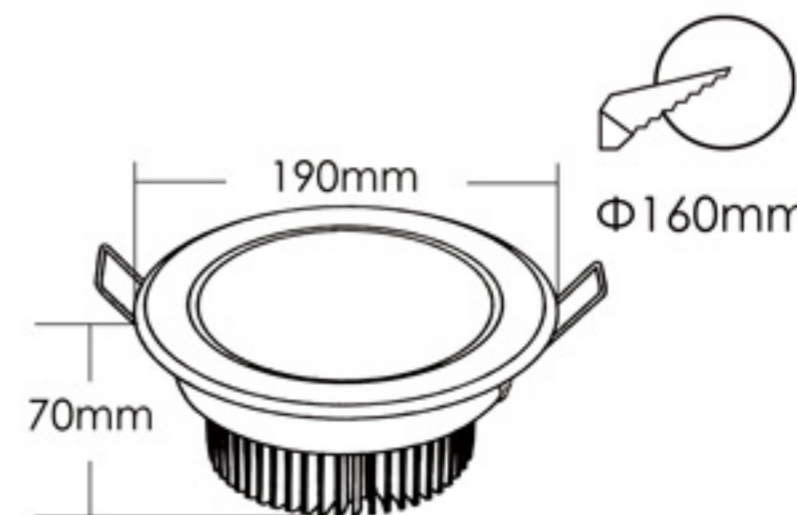

Φ120x H65(mm)

12W

CL-M12W-714

LED Power : 21 Watts
Input Voltage : AC 85V-265V
Lumen Flux : 1080-1320 Lms
Weight : 0.49 KG
Life Time : >50,000 Hrs
Warranty : 2 Years

Φ180x H70(mm)

18W

CL-M18W-715

LED Power : 36 Watts
Input Voltage : AC 85V-265V
Lumen Flux : 1620-1980 Lms
Weight : 0.51 KG
Life Time : >50,000 Hrs
Warranty : 2 Years