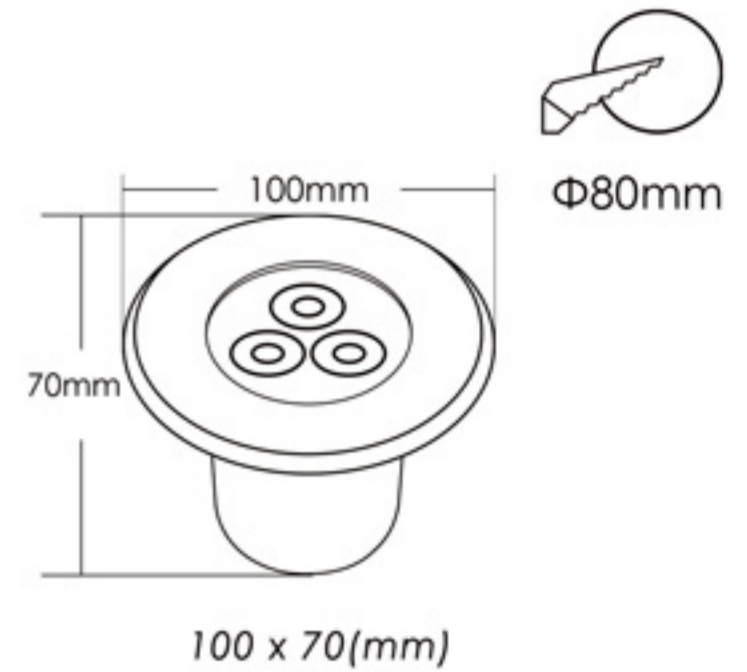

LED INGROUND LIGHT

3W

- White
- Warm White

IL-3W-651

LED Power : 3 Watts
Input Voltage : AC 85V-265V
Lumen Flux : 270-330 Lms
Weight : 0.32 KG
Life Time : >50,000 Hrs
Warranty : 1 Year

7W

- White
- Warm White

IL-7W-652

LED Power : 7 Watts
Input Voltage : AC 85V-265V
Lumen Flux : 630-770 Lms
Weight : 0.76 KG
Life Time : >50,000 Hrs
Warranty : 1 Year

12W

- White
- Warm White

IL-12W-653

LED Power : 12 Watts
Input Voltage : AC 85V-265V
Lumen Flux : 1080-1320 Lms
Weight : 1.12 KG
Life Time : >50,000 Hrs
Warranty : 2 Years