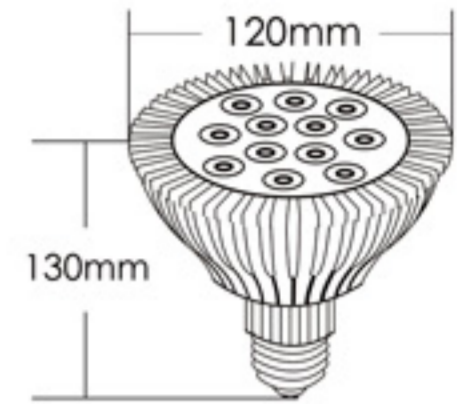

Φ85x H45(mm)

7W

CL-R7W-396

LED Power : 7 Watts
Input Voltage : AC 85V-265V
Lumen Flux : 630-770 Lms
Weight : 0.20 KG
Life Time : >50,000 Hrs
Warranty : 1 Year

Φ110x H65(mm)

LED LAMP CUP

5W

LC-5W-078

95 x 98(mm)

LED LAMP CUP

12W

LC-12W-717

LED Power : 18 Watts
Input Voltage : AC 85V-265V
Lumen Flux : 1080-1320 Lms
Weight : 0.30KG
Life Time : >50,000 Hrs
Warranty : 2 Years

120 x 130(mm)

15W

LC-15W-721