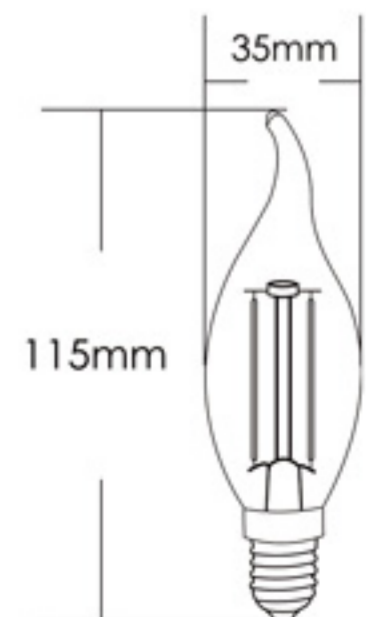

35 x 115(mm)