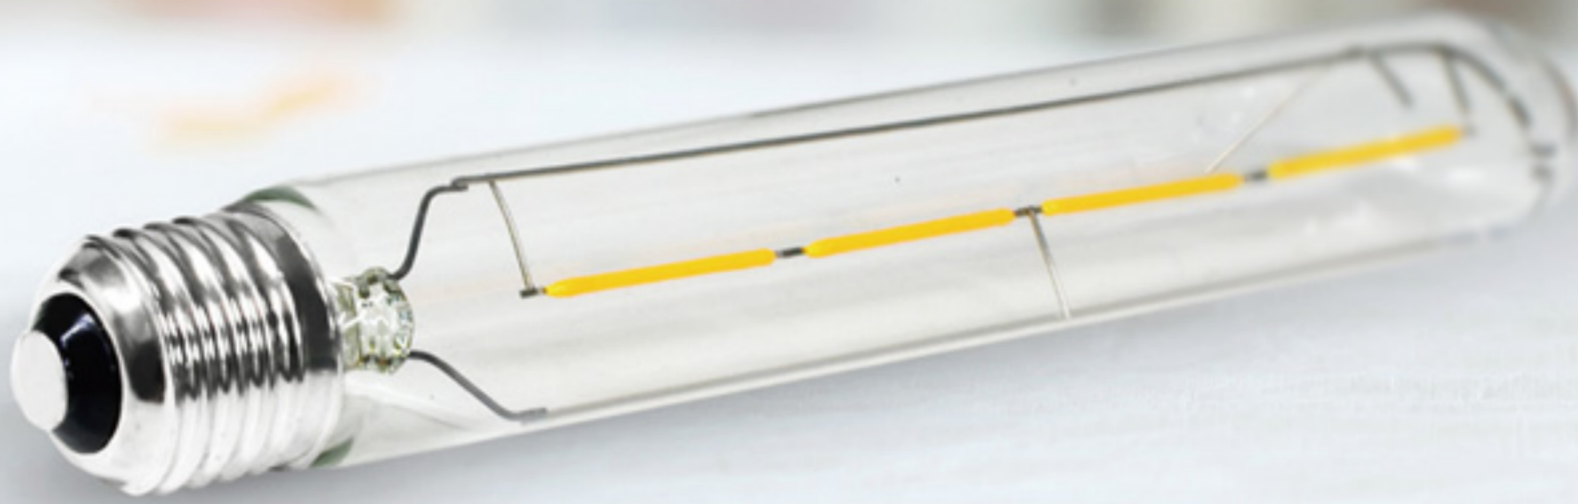

LED BULB LIGHT