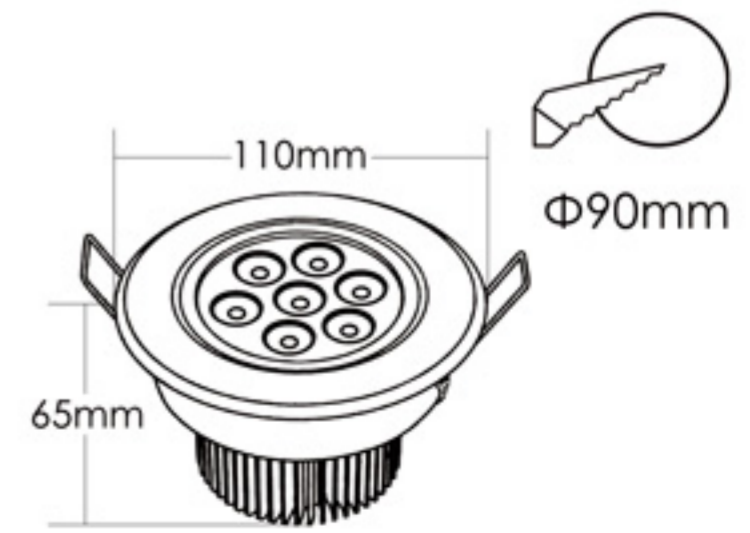

CEILING LIGHT Round Series

1W

CL-R1W-081

LED Power : 1 Watts
Input Voltage : AC 85V-265V
Lumen Flux : 90-110 Lms
Weight : 0.06 KG
Life Time : >50,000 Hrs
Warranty : 1 Year

Φ65x H20(mm)

3W

CL-R3W-082

LED Power : 3 Watts
Input Voltage : AC 85V-265V
Lumen Flux : 270-330 Lms
Weight : 0.13 KG
Life Time : >50,000 Hrs
Warranty : 1 Year

Φ85x H45(mm)

7W

CL-R7W-396

LED Power : 7 Watts
Input Voltage : AC 85V-265V
Lumen Flux : 630-770 Lms
Weight : 0.20 KG
Life Time : >50,000 Hrs
Warranty : 1 Year

Φ110x H65(mm)

LED LAMP CUP

5W

LC-5W-078