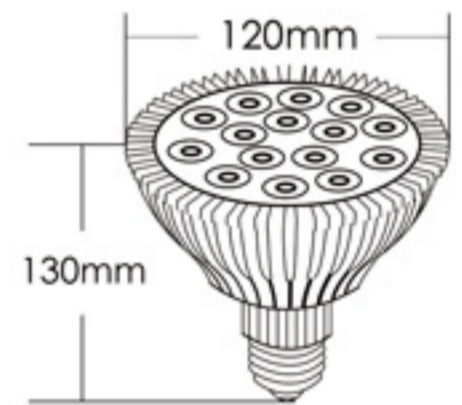

LC-15W-721

LED Power : 15 Watts
Input Voltage : AC 85V-265V
Lumen Flux : 1350-1650 Lms
Weight : 0.32 KG
Life Time : >50,000 Hrs
Warranty : 2 Years