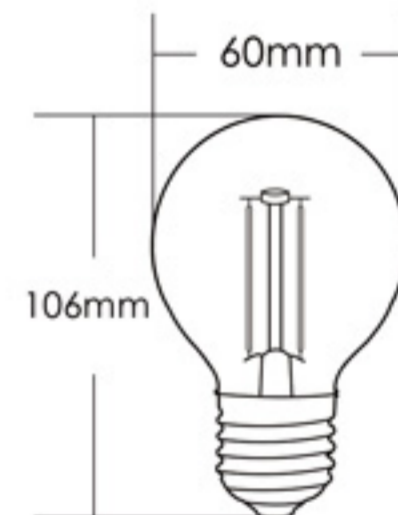

LED BULB LIGHT

2W

- White
- Warm White

LB-G2W-799

LED Power : 2 Watts
Input Voltage : AC 85V-265V
Lumen Flux : 180-220 Lms
Weight : 0.02 KG
Life Time : >50,000 Hrs
Warranty : 1 Year

50 x 76(mm)

4W

- White
- Warm White

LB-G4W-796

LED Power : 4 Watts
Input Voltage : AC 85V-265V
Lumen Flux : 360-440 Lms
Weight : 0.02 KG
Life Time : >50,000 Hrs
Warranty : 1 Year

50 x 76(mm)

6W

- White
- Warm White

LB-G6W-815

LED Power : 6 Watts
Input Voltage : AC 85V-265V
Lumen Flux : 540-660 Lms
Weight : 0.03 KG
Life Time : >50,000 Hrs
Warranty : 1 Year

60 x 106(mm)

8W

- White
- Warm White

LB-G8W-816

LED Power : 8 Watts
Input Voltage : AC 85V-265V
Lumen Flux : 720-880 Lms
Weight : 0.03 KG
Life Time : >50,000 Hrs
Warranty : 1 Year

60 x 106(mm)