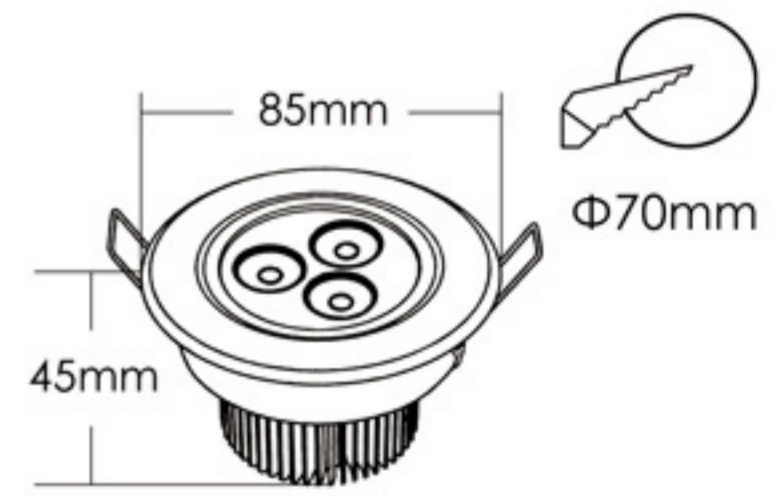

CEILING LIGHT Round Series

1W

CL-R1W-081

LED Power : 1 Watts
Input Voltage : AC 85V-265V
Lumen Flux : 90-110 Lms
Weight : 0.06 KG
Life Time : >50,000 Hrs
Warranty : 1 Year

Φ65x H20(mm)

3W

CL-R3W-082

LED Power : 3 Watts
Input Voltage : AC 85V-265V
Lumen Flux : 270-330 Lms
Weight : 0.13 KG
Life Time : >50,000 Hrs
Warranty : 1 Year

Φ85x H45(mm)

7W

CL-R7W-396

LED Power : 7 Watts
Input Voltage : AC 85V-265V
Lumen Flux : 630-770 Lms
Weight : 0.20 KG
Life Time : >50,000 Hrs
Warranty : 1 Year

Φ110x H65(mm)

LED LAMP CUP

5W

LC-5W-078