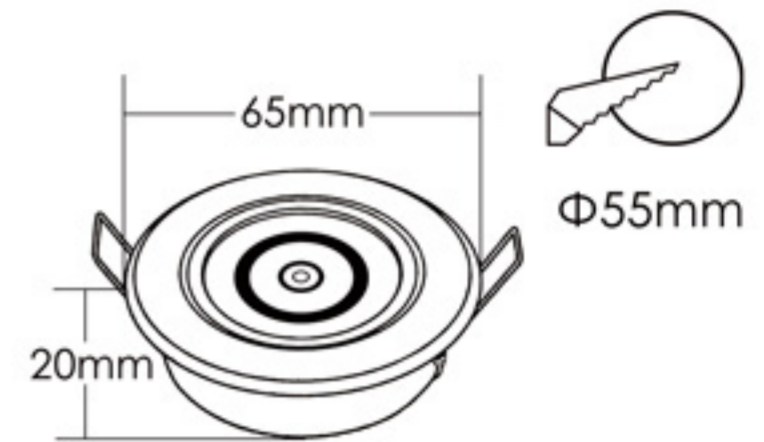

CEILING LIGHT Round Series

1W

CL-R1W-081

LED Power : 1 Watts
Input Voltage : AC 85V-265V
Lumen Flux : 90-110 Lms
Weight : 0.06 KG
Life Time : >50,000 Hrs
Warranty : 1 Year

Φ65x H20(mm)

3W

CL-R3W-082

LED Power : 3 Watts
Input Voltage : AC 85V-265V
Lumen Flux : 270-330 Lms
Weight : 0.13 KG
Life Time : >50,000 Hrs
Warranty : 1 Year