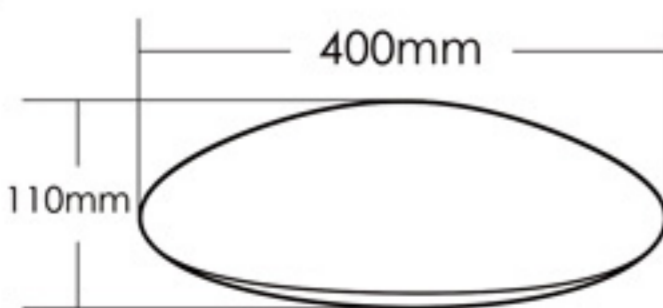

CEILING LIGHT

Flush Mount

12W

Φ260x H80(mm)

CL-F12W-813

LED Power : 12 Watts
Input Voltage : AC 85V-265V
Lumen Flux : 1080-1320 Lms
Weight : 0.28 KG
Life Time : >50,000 Hrs
Warranty : 1 Year

- White
- Warm White
- ◐ White/Warm White

18W

Φ340x H100(mm)

CL-F18W-437

LED Power : 18 Watts
Input Voltage : AC 85V-265V
Lumen Flux : 1620-1980 Lms
Weight : 0.45 KG
Life Time : >50,000 Hrs
Warranty : 1 Year

- White
- Warm White
- ◐ White/Warm White

24W

Φ400x H110(mm)

CL-F24W-483

LED Power : 24 Watts
Input Voltage : AC 85V-265V
Lumen Flux : 2160-2640 Lms
Weight : 0.61 KG
Life Time : >50,000 Hrs
Warranty : 1 Year

- White
- Warm White
- ◐ White/Warm White