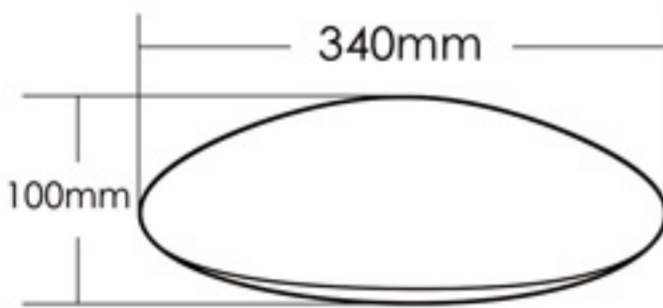

Φ260x H80(mm)

CL-F12W-813

LED Power : 12 Watts
Input Voltage : AC 85V-265V
Lumen Flux : 1080-1320 Lms
Weight : 0.28 KG
Life Time : >50,000 Hrs
Warranty : 1 Year

- White
- Warm White
- ◐ White/Warm White

18W