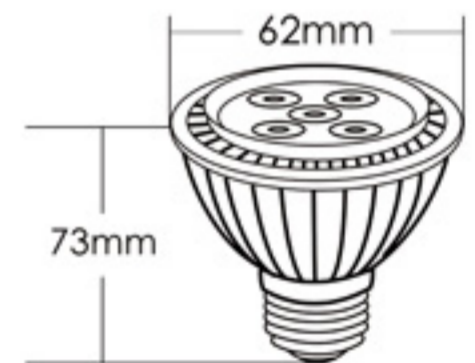

LC-5W-078

LED Power : 5 Watts
Input Voltage : AC 85V-265V
Lumen Flux : 450-550 Lms
Weight : 0.08 KG
Life Time : >50,000 Hrs
Warranty : 1 Year