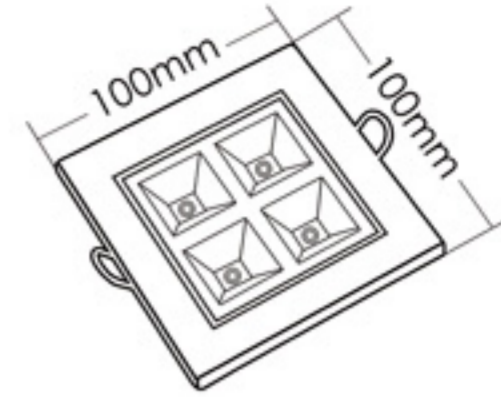

Φ225x H12(mm)

CEILING LIGHT Square Series

4W

CL-S4W-444

LED Power : 4 Watts
Input Voltage : AC 85V-265V
Lumen Flux : 360-440 Lms
Weight : 0.16 KG
Life Time : >50,000 Hrs
Warranty : 1 Year

100 x 100(mm)

9W

CL-S9W-445