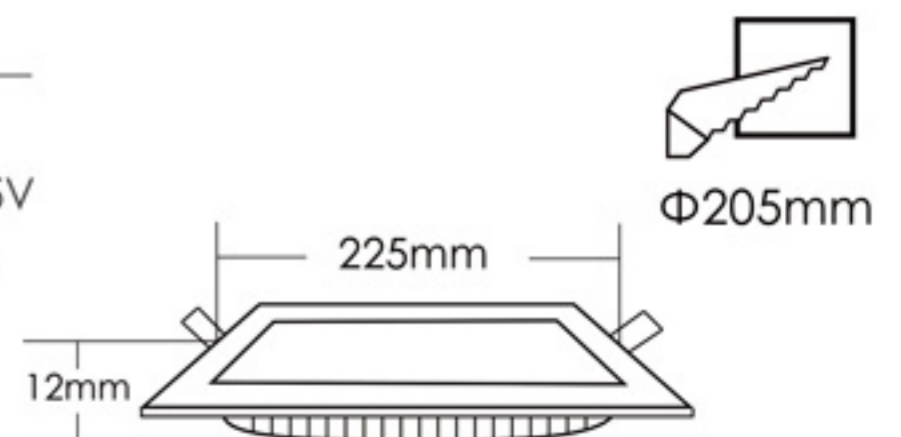

Φ225x H12(mm)

CEILING LIGHT Square Series

4W

CL-S4W-444

LED Power : 4 Watts
Input Voltage : AC 85V-265V
Lumen Flux : 360-440 Lms
Weight : 0.16 KG
Life Time : >50,000 Hrs
Warranty : 1 Year

100 x 100(mm)

9W

CL-S9W-445