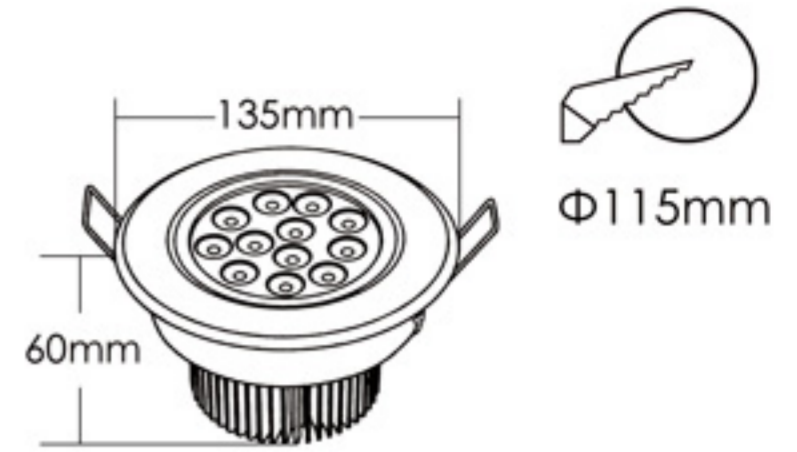

Φ190x H70(mm)

CEILING LIGHT Round Series

12W

CL-R12W-394

LED Power : 12 Watts
Input Voltage : AC 85V-265V
Lumen Flux : 1080-1320 Lms
Weight : 0.36 KG
Life Time : >50,000 Hrs
Warranty : 2 Years

Φ135x H60(mm)