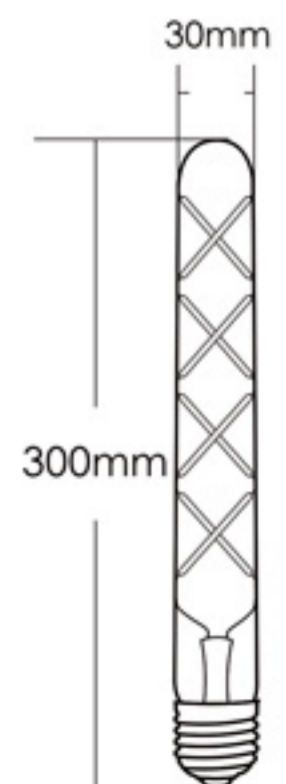

LB-8W-819

LED Power : 8 Watts
Input Voltage : AC 85V-265V
Lumen Flux : 720-880 Lms
Weight : 0.07 KG
Life Time : >50,000 Hrs
Warranty : 1 Year