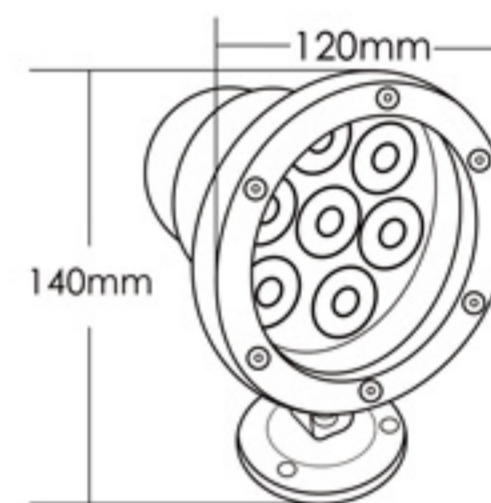

LED Power : 18 Watts
Input Voltage : AC 85V-265V
Lumen Flux : 1620-1980 Lms
Weight : 0.74 KG
Life Time : >50,000 Hrs
Warranty : 2 Years

Φ115x H270 x W80(mm)

LED POOL LIGHT

3W

- White
- Warm White

PL-3W-648

LED Power : 3 Watts
Input Voltage : AC 85V-265V
Lumen Flux : 270-330 Lms
Weight : 0.26 KG
Life Time : >50,000 Hrs
Warranty : 1 Year

80 x 140(mm)

7W

- White
- Warm White

PL-7W-649

LED Power : 7 Watts
Input Voltage : AC 85V-265V
Lumen Flux : 630-770 Lms
Weight : 0.51 KG
Life Time : >50,000 Hrs
Warranty : 1 Year