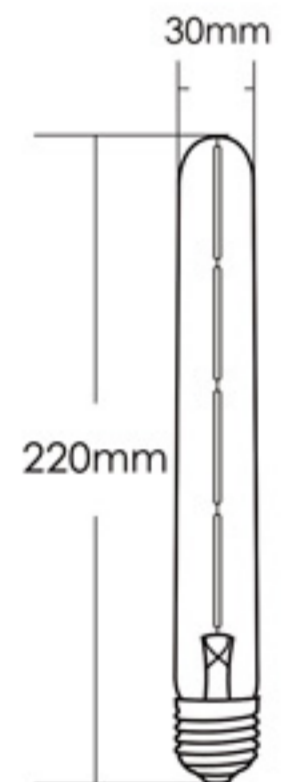

Φ85x H45(mm)

7W

CL-R7W-396

LED Power : 7 Watts
Input Voltage : AC 85V-265V
Lumen Flux : 630-770 Lms
Weight : 0.20 KG
Life Time : >50,000 Hrs
Warranty : 1 Year

Φ110x H65(mm)

LED LAMP CUP

5W

LC-5W-078

60 x 106(mm)

LED CANDLE LIGHT

3W

- White
- Warm White

CL-3W-364

LED Power : 3 Watts
Input Voltage : AC 85V-265V
Lumen Flux : 270-330 Lms
Weight : 0.04 KG
Life Time : >50,000 Hrs
Warranty : 1 Year

38 x 100(mm)

4W

- White
- Warm White

CL-4W-795

LED Power : 4 Watts
Input Voltage : AC 85V-265V
Lumen Flux : 360-440 Lms
Weight : 0.02 KG
Life Time : >50,000 Hrs
Warranty : 1 Year

35 x 95(mm)

4W

- White
- Warm White

CL-4W-794

LED Power : 4 Watts
Input Voltage : AC 85V-265V
Lumen Flux : 360-440 Lms
Weight : 0.02 KG
Life Time : >50,000 Hrs
Warranty : 1 Year

35 x 115(mm)

LED BULB LIGHT

- White
- Warm White

LB-4W-818

LED Power : 4 Watts
Input Voltage : AC 85V-265V
Lumen Flux : 360-440 Lms
Weight : 0.05 KG
Life Time : >50,000 Hrs
Warranty : 1 Year