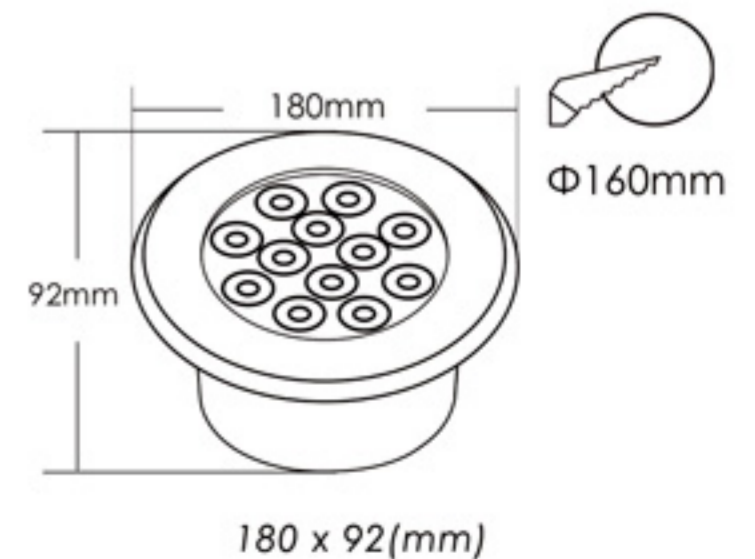

LED INGROUND LIGHT

3W

- White
- Warm White

IL-3W-651

LED Power : 3 Watts
Input Voltage : AC 85V-265V
Lumen Flux : 270-330 Lms
Weight : 0.32 KG
Life Time : >50,000 Hrs
Warranty : 1 Year

7W

- White
- Warm White

IL-7W-652

LED Power : 7 Watts
Input Voltage : AC 85V-265V
Lumen Flux : 630-770 Lms
Weight : 0.76 KG
Life Time : >50,000 Hrs
Warranty : 1 Year

12W

- White
- Warm White

IL-12W-653

LED Power : 12 Watts
Input Voltage : AC 85V-265V
Lumen Flux : 1080-1320 Lms
Weight : 1.12 KG
Life Time : >50,000 Hrs
Warranty : 2 Years