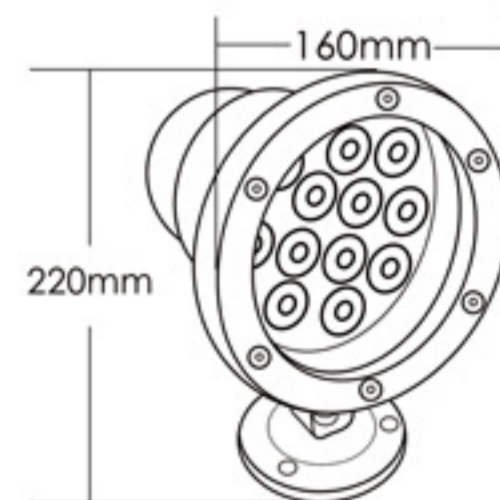

120 x 140(mm)

12W

- White
- Warm White

PL-12W-650

LED Power : 12 Watts
Input Voltage : AC 85V-265V
Lumen Flux : 1080-1320 Lms
Weight : 0.89 KG
Life Time : >50,000 Hrs
Warranty : 2 Years

160 x 220(mm)

18W

- White
- Warm White