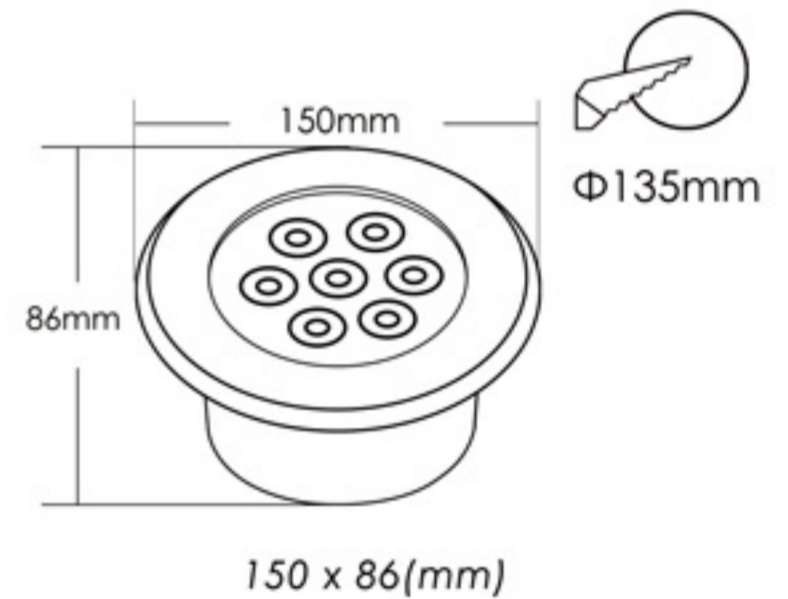

LED INGROUND LIGHT

3W

- White
- Warm White

IL-3W-651

LED Power : 3 Watts
Input Voltage : AC 85V-265V
Lumen Flux : 270-330 Lms
Weight : 0.32 KG
Life Time : >50,000 Hrs
Warranty : 1 Year

7W

- White
- Warm White

IL-7W-652

LED Power : 7 Watts
Input Voltage : AC 85V-265V
Lumen Flux : 630-770 Lms
Weight : 0.76 KG
Life Time : >50,000 Hrs
Warranty : 1 Year

12W

- White
- Warm White

IL-12W-653

LED Power : 12 Watts
Input Voltage : AC 85V-265V
Lumen Flux : 1080-1320 Lms
Weight : 1.12 KG
Life Time : >50,000 Hrs
Warranty : 2 Years