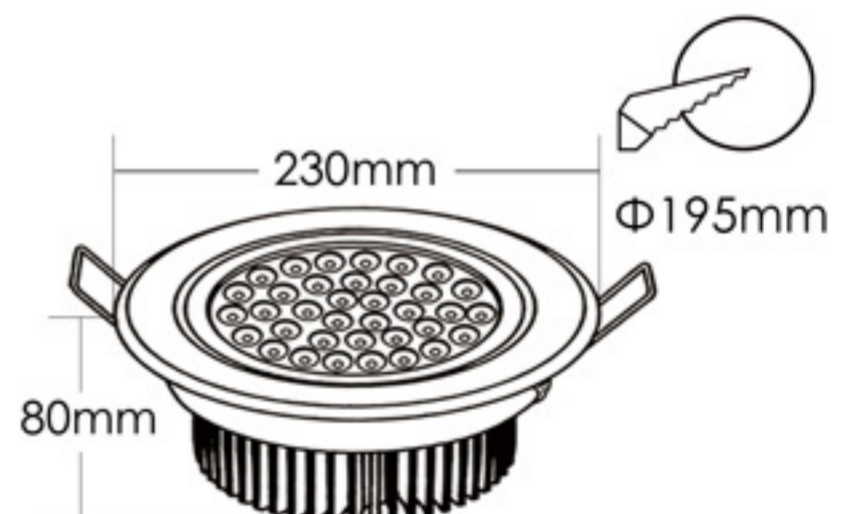

CL-R36W-415

LED Power : 36 Watts
Input Voltage : AC 85V-265V
Lumen Flux : 3240-3960 Lms
Weight : 1.56 KG
Life Time : >50,000 Hrs
Warranty : 2 Years