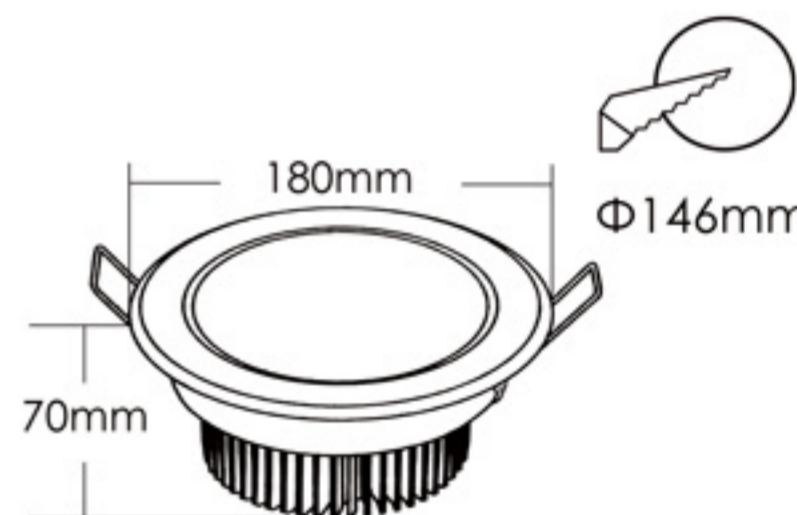

Φ120x H65(mm)

12W

CL-M12W-714

LED Power : 21 Watts
Input Voltage : AC 85V-265V
Lumen Flux : 1080-1320 Lms
Weight : 0.49 KG
Life Time : >50,000 Hrs
Warranty : 2 Years

Φ180x H70(mm)

18W

CL-M18W-715

LED Power : 36 Watts
Input Voltage : AC 85V-265V
Lumen Flux : 1620-1980 Lms
Weight : 0.51 KG
Life Time : >50,000 Hrs
Warranty : 2 Years