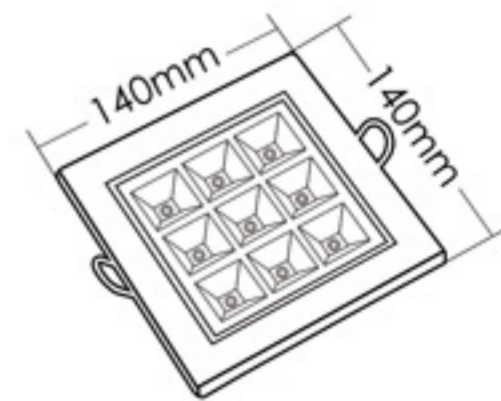

CL-S9W-445

LED Power : 9 Watts
Input Voltage : AC 85V-265V
Lumen Flux : 810-990 Lms
Weight : 0.39 KG
Life Time : >50,000 Hrs
Warranty : 1 Year