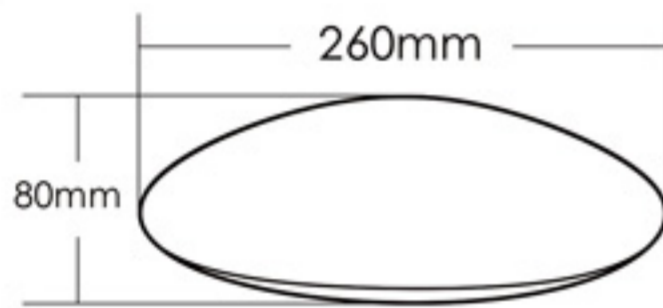

Φ178x H72(mm)

36W

CL-R36W-415

LED Power : 36 Watts
Input Voltage : AC 85V-265V
Lumen Flux : 3240-3960 Lms
Weight : 1.56 KG
Life Time : >50,000 Hrs
Warranty : 2 Years

Φ230x H80(mm)

CEILING LIGHT

Flush Mount

12W