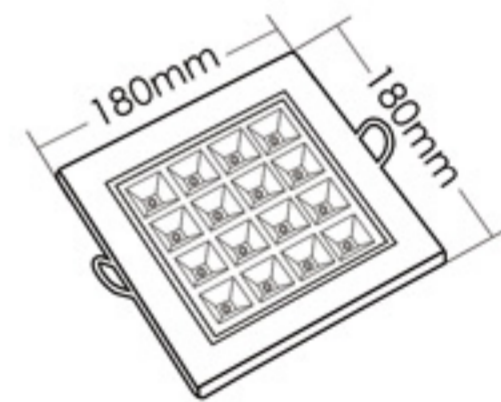

CL-S16W-446

LED Power : 16 Watts
Input Voltage : AC 85V-265V
Lumen Flux : 1440-1760 Lms
Weight : 0.56 KG
Life Time : >50,000 Hrs
Warranty : 2 Years