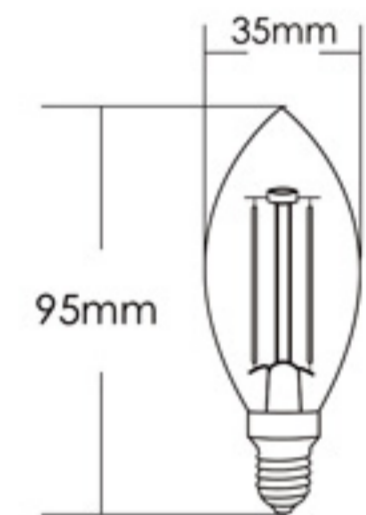

LED CANDLE LIGHT

3W

- White
- Warm White

CL-3W-364

LED Power : 3 Watts
Input Voltage : AC 85V-265V
Lumen Flux : 270-330 Lms
Weight : 0.04 KG
Life Time : >50,000 Hrs
Warranty : 1 Year

38 x 100(mm)

4W

- White
- Warm White

CL-4W-795

LED Power : 4 Watts
Input Voltage : AC 85V-265V
Lumen Flux : 360-440 Lms
Weight : 0.02 KG
Life Time : >50,000 Hrs
Warranty : 1 Year

35 x 95(mm)

4W

- White
- Warm White

CL-4W-794

LED Power : 4 Watts
Input Voltage : AC 85V-265V
Lumen Flux : 360-440 Lms
Weight : 0.02 KG
Life Time : >50,000 Hrs
Warranty : 1 Year

35 x 115(mm)