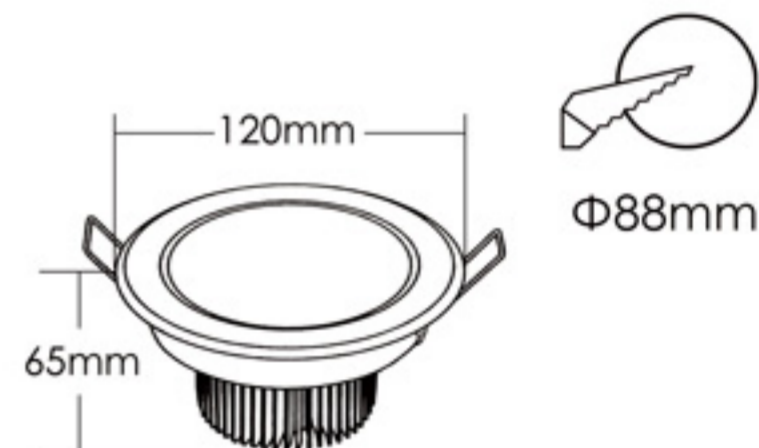

3W

CL-M3W-493

LED Power : 3 Watts
Input Voltage : AC 85V-265V
Lumen Flux : 270-330 Lms
Weight : 0.14 KG
Life Time : >50,000 Hrs
Warranty : 1 Year

Φ100x H60(mm)

7W

CL-M7W-716

LED Power : 18 Watts
Input Voltage : AC 85V-265V
Lumen Flux : 630-770 Lms
Weight : 0.22 KG
Life Time : >50,000 Hrs
Warranty : 1 Year