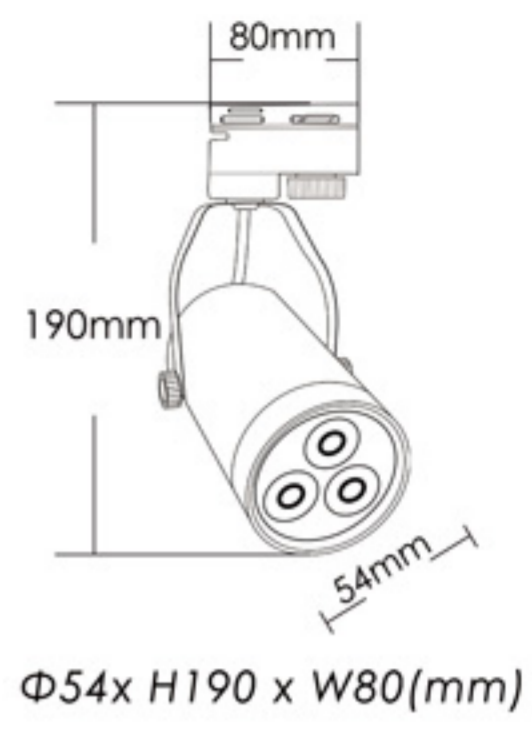

TL-3W-535

LED Power : 3 Watts
Input Voltage : AC 85V-265V
Lumen Flux : 270-330 Lms
Weight : 0.19 KG
Life Time : >50,000 Hrs
Warranty : 1 Year