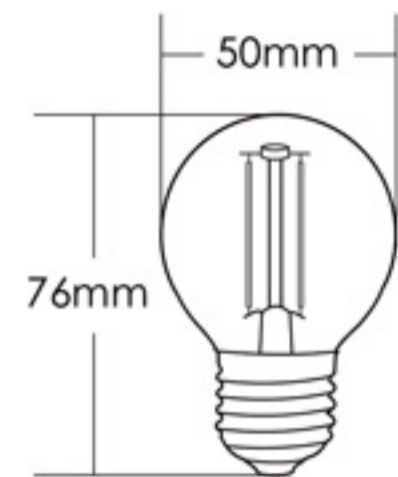

LED BULB LIGHT

2W

- White
- Warm White

LB-G2W-799

LED Power : 2 Watts
Input Voltage : AC 85V-265V
Lumen Flux : 180-220 Lms
Weight : 0.02 KG
Life Time : >50,000 Hrs
Warranty : 1 Year

50 x 76(mm)

4W

- White
- Warm White

LB-G4W-796

LED Power : 4 Watts
Input Voltage : AC 85V-265V
Lumen Flux : 360-440 Lms
Weight : 0.02 KG
Life Time : >50,000 Hrs
Warranty : 1 Year

50 x 76(mm)

6W

- White
- Warm White

LB-G6W-815

LED Power : 6 Watts
Input Voltage : AC 85V-265V
Lumen Flux : 540-660 Lms
Weight : 0.03 KG
Life Time : >50,000 Hrs
Warranty : 1 Year

60 x 106(mm)

8W

- White
- Warm White

LB-G8W-816

LED Power : 8 Watts
Input Voltage : AC 85V-265V
Lumen Flux : 720-880 Lms
Weight : 0.03 KG
Life Time : >50,000 Hrs
Warranty : 1 Year

60 x 106(mm)